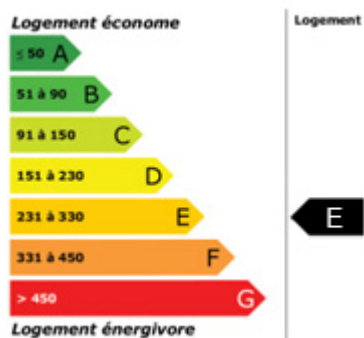

Puits

Référence : 40

Date d'achat : 0000-00-00

Date du mandat : 0000-00-00

Surface habitable : : 75 m<sup>2</sup>

Surface du terrain : : 1500 m<sup>2</sup>

Nombre de pièces : 4

Diagnostic de Performance Energétique (DPE)

DPE : 321 kWh/m<sup>2</sup>